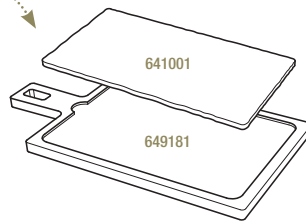

PLANCHE RECTANGULAIRE
RECTANGULAR TRAY

Noir brut - Matt slate style

640602  6
30 x 11 x 0,7 cm
11 3/4 x 4 1/4 x 1/4"

PLATEAU POUR PLANCHE 30 x 11 CM
LINER TRAY FOR TRAY 11 3/4 x 4 1/4"

Acacia - Acacia

649182  3
43 x 14 x 1,5 cm
17 x 5 1/2 x 1/2"