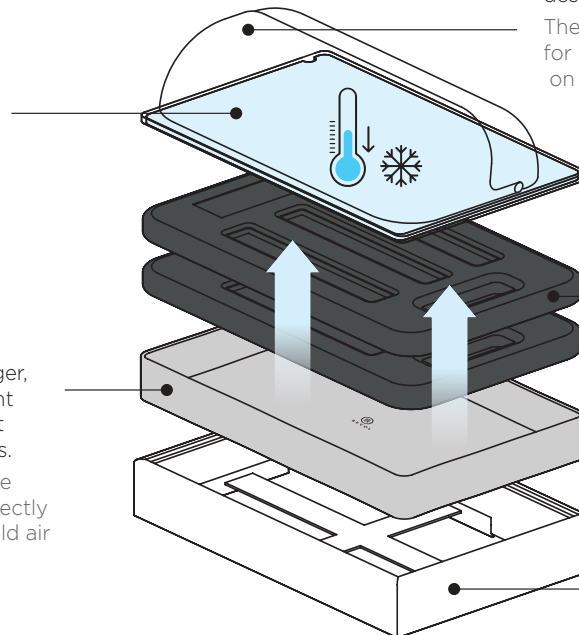

**

**CAISSON BOIS
STATION FROIDE GN 1/1**
CHILLING STATION
WOODEN BOX GN 1/1

Erable - Maple wood

656008

55,5 x 35,1 x 9,1 cm
21 3/4 x 13 3/4 x 3 1/2"

**

**CAISSON BOIS
STATION FROIDE GN 1/1**
CHILLING STATION
WOODEN BOX GN 1/1

Noyer - Walnut wood

660243 NEW

55,5 x 35,1 x 9,1 cm
21 3/4 x 13 3/4 x 3 1/2"

**

**TEXTILE ISOTHERME
GN 1/1**
INSULATED FABRIC
GN 1/1

Textile noir et gris
Textile black & grey

656021

50 x 30 x 6 cm
19 3/4 x 11 3/4 x 2 1/4"

**

**PLAQUE EUTECTIQUE
48 CM**
EUTECTIC PLATE
48 CM

Noir - 12 °C
Black 10,4 °F

656049

48 x 28 x 2,8 cm
19 x 11 x 1"

**

**PLAQUE EUTECTIQUE
27 CM**
EUTECTIC PLATE
27 CM

Noir - 12 °C
Black 10,4 °F

656051

27 x 21 x 3 cm
10 3/4 x 8 1/2 x 1 1/4"

Des plaques de tailles variées, interchangeables, faciles à saisir, étudiées pour le service des boissons et des mets.

Trays of different sizes, interchangeable, easy to hold, designed for both drinks and food.

Un textile isotherme léger, résistant et parfaitement imperméable, restituant le froid vers les aliments.
A light isothermic textile layer, resistant and perfectly watertight, directing cold air towards the food.

Le couvercle roll top, élément indispensable pour garantir le maintien au frais des aliments du buffet.

The roll top cover, essential for keeping food cold on the buffet.

Des plaques eutectiques de fabrication française garantissant le respect des normes alimentaires.

French-made eutectic plates guaranteeing adherence to food-hygiene requirements.

Une élégante ceinture en bois massif
An elegant solid wooden girdle