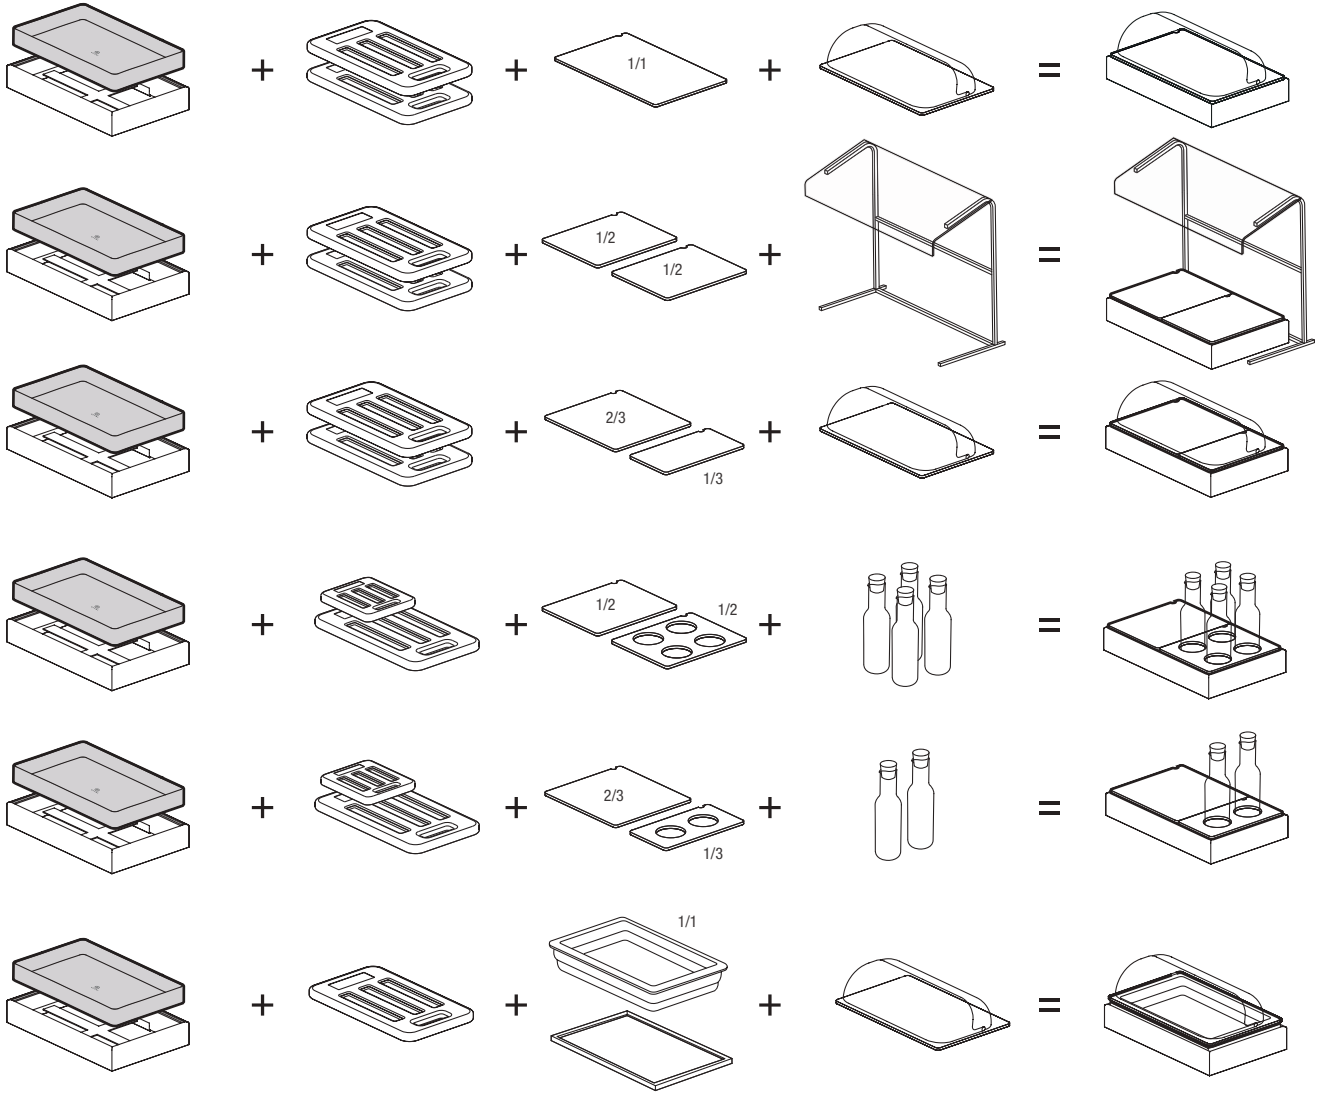

EN SCENE CONCEPT

STATION FROIDE MOBILE / MOBILE CHILLING STATION

De multiples combinaisons possibles adaptées à votre buffet
An array of combinations adapted to your buffet