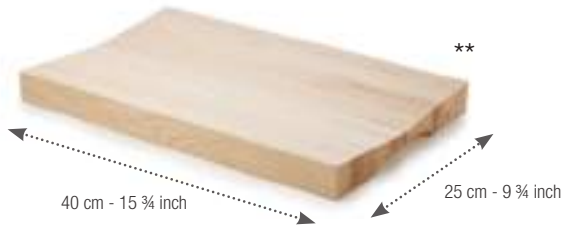

PLANCHE DE PRÉSENTATION
SNACK BOARD

Hêtre - Beech wood / Made in France

655405  3
48 x 30 x 0,9 cm
19 x 11 3/4 x 1/4"

PLANCHE À DÉGUSTATION
TASTING BOARD

Frêne - Ash wood

652923  1
40 x 25 x 3,5 cm
15 3/4 x 9 3/4 x 1 1/2"