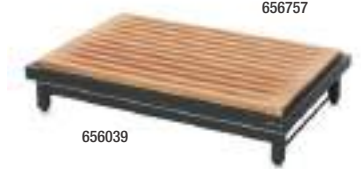

656757

656039