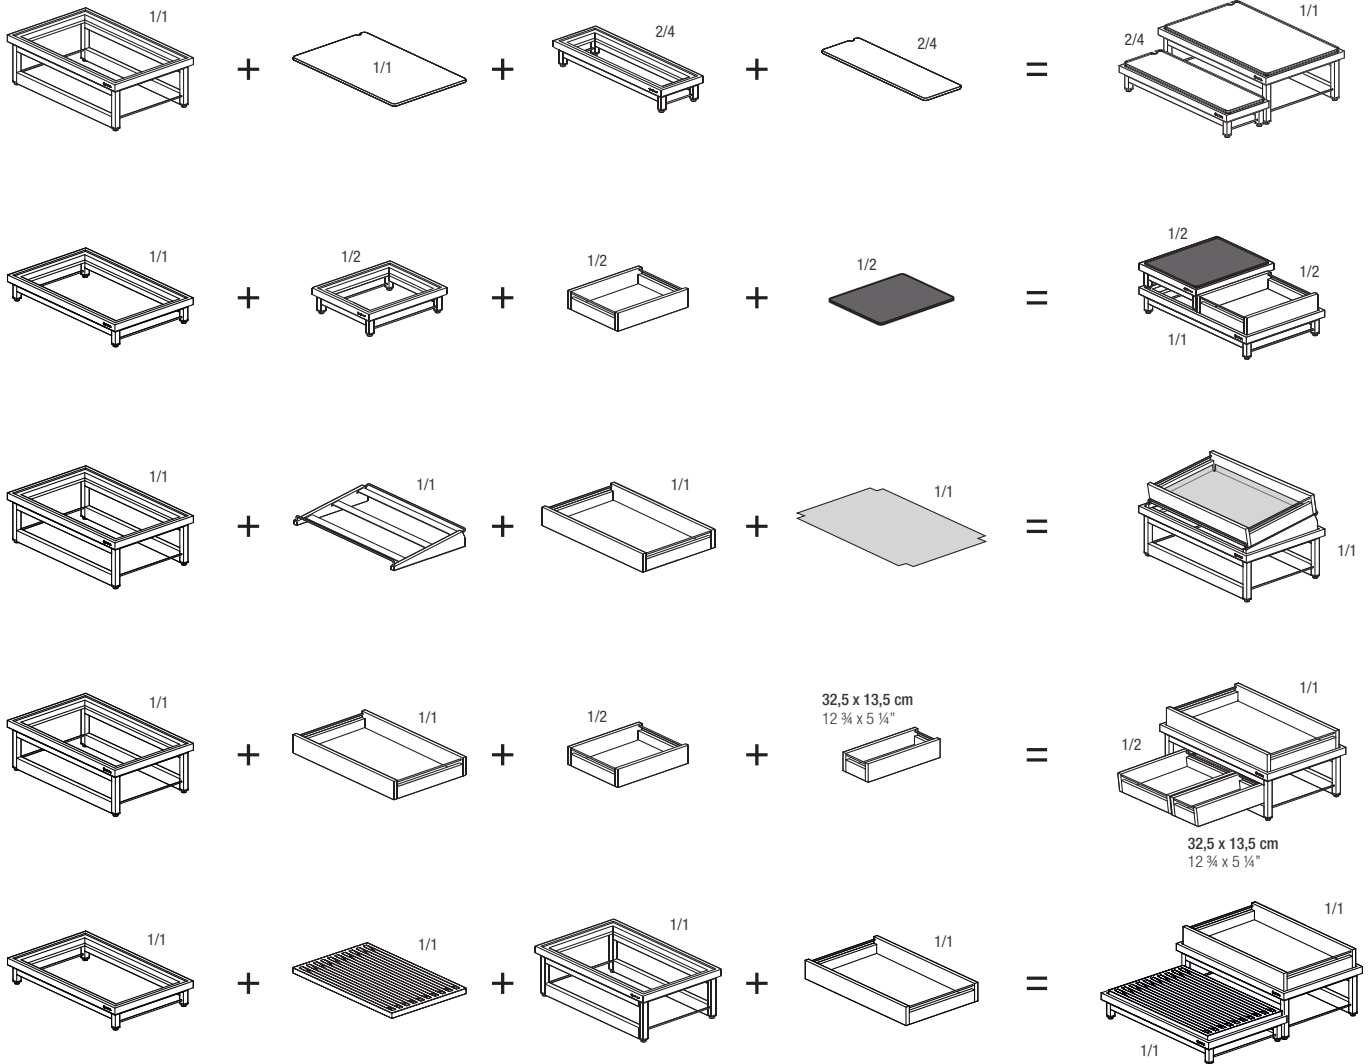

35,4 x 16 cm
14 x 6 1/4"

Toile coton enduite écru
Ecru coated cotton fabric

PLANCHE À PAIN / BREAD CUTTING BOARD

Hêtre
Beech wood

EN SCENE CONCEPT

RÉHAUSSES RECTANGULAIRES / RECTANGULAR RISERS

De multiples combinaisons possibles adaptées à votre buffet
An array of combinations adapted to your buffet