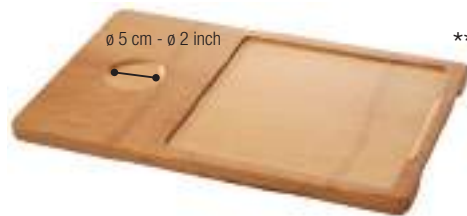

PLATEAU POUR ASSIETTE OVALE
TRAY FOR OVAL PLATE

Bambou - Bamboo

654186  4
36,5 x 25 x 2,5 cm
14 ¼ x 9 ¾ x 1"

ASSIETTE CARRÉE
SQUARE PLATE

Noir brut - Matt slate style

642499  6
15 x 15 x 0,7 cm
6 x 6 x ¼"

PLATEAU POUR ASSIETTE CARRÉE 20 CM + BOL 25 CL
LINER TRAY FOR SQUARE PLATE 7 ¾"
+ BOWL 8 ¾ oz