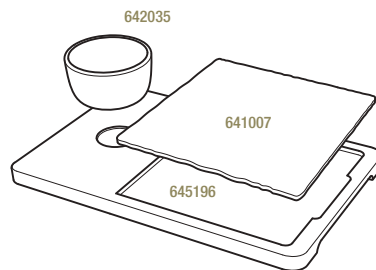

Noir brut - Matt slate style

647911 2
Ø 30 cm - H. 0,7 cm
Ø 11 ¾" - H. ¼"

Bambou - Bamboo

649164 2
Ø 34 cm - H. 1,7 cm
Ø 13 ½" - H. ¾"

Noir brut - Matt slate style

654185 4
35 x 22,9 x 1,5 cm
13 ¾ x 9 x ½"

Bambou - Bamboo

654186 4
36,5 x 25 x 2,5 cm
14 ¼ x 9 ¾ x 1"

Noir brut - Matt slate style

642499 6
15 x 15 x 0,7 cm
6 x 6 x ¼"

Bambou - Bamboo

645196 6
37 x 24 x 1,7 cm
14 ½ x 9 ½ x ¾"

Bambou - Bamboo

641794 6
29,2 x 29,2 x 1,5 cm
11 ½ x 11 ½ x ½"

641007 6
20 x 20 x 0,7 cm
7 ¾ x 7 ¾ x ¼"

641004 6
25 x 25 x 0,7 cm
9 ¾ x 9 ¾ x ¼"

641913 3
30 x 30 x 0,7 cm
11 ¾ x 11 ¾ x ¼"