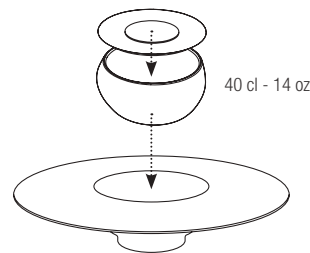

655979  6
 Ø 12,6 cm - H. 1 cm
 Ø 4 ¾" - H. ½"

COUVERCLE
LID

Sunrise Gold

655978  6
 Ø 12,6 cm - H. 1 cm
 Ø 4 ¾" - H. ½"

652358  6
 Ø 8,8 cm - H. 4 cm - 12 cl
 Ø 3 ½" - H. 1 ½" - 4 oz

652359  6
 Ø 12,6 cm - H. 5,6 cm - 40 cl
 Ø 5" - H. 2 ¼" - 13 ½ oz