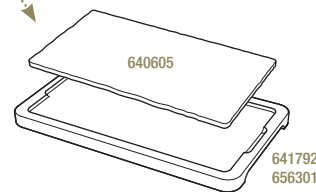

PLANCHE RECTANGULAIRE
RECTANGULAR TRAY

Noir brut - Matt slate style

640602 6
30 x 11 x 0,7 cm
11 3/4 x 4 1/4 x 1/4"

PLATEAU POUR PLANCHE 30 x 11 CM
LINER TRAY FOR TRAY 11 3/4 x 4 1/4"

Acacia - Acacia

649182 3
43 x 14 x 1,5 cm
17 x 5 1/2 x 1/2"

ASSIETTE RECTANGULAIRE
RECTANGULAR PLATE

Noir brut - Matt slate style

641001 6
30 x 20 x 0,7 cm
11 3/4 x 7 3/4 x 1/4"

PLATEAU POUR ASSIETTE 30 x 20 CM
LINER TRAY FOR PLATE 11 3/4 x 7 3/4"

Acacia - Acacia

649181 3
43 x 23 x 1,5 cm
17 x 9 x 1/2"

ASSIETTE RECTANGULAIRE
RECTANGULAR PLATE

Noir brut - Matt slate style

640605 6
30 x 16 x 0,7 cm
11 3/4 x 6 1/4 x 1/4"

PLATEAU POUR ASSIETTE 30 x 16 CM
LINER TRAY FOR PLATE 11 3/4 x 6 1/4"

Bambou - Bamboo

641792 6
34 x 19,5 x 1,5 cm
13 1/2 x 7 3/4 x 1/2"

PLATEAU POUR ASSIETTE 30 x 16 CM
LINER TRAY FOR PLATE 11 3/4 x 6 1/4"

Baubuche

656301 6
34 x 19,5 x 2 cm
13 1/2 x 7 3/4 x 3/4"