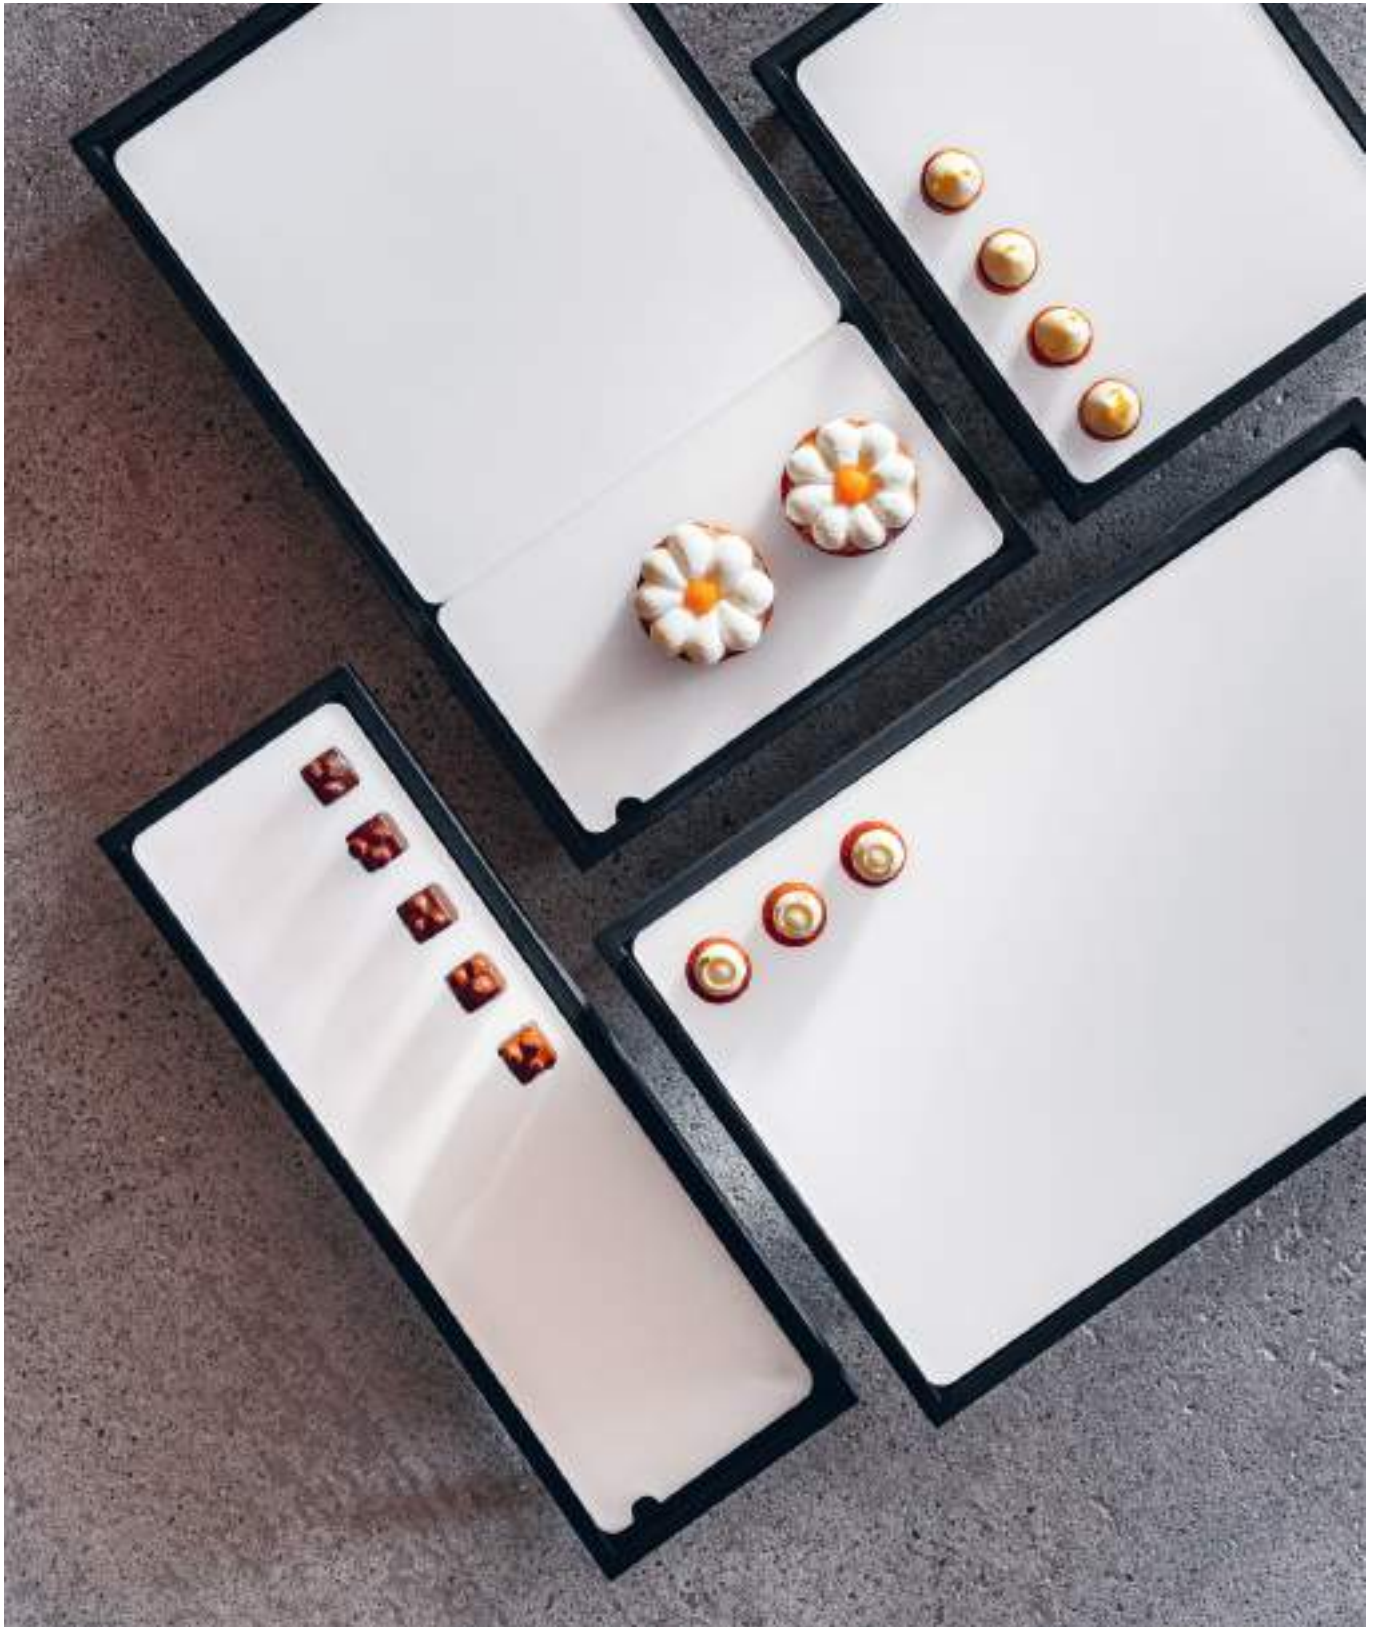

656758

53 x 33,5 x 6,1 cm
20 ¾ x 13 ¼ x 2 ½"

PLAQUES NACRYL UNIES

SOLID NACRYL TRAYS

**

PLAQUE MEALPLAK GN 1/1
MEALPLAK TRAY GN 1/1

Nacryl blanc - White Nacryl

656909  1
53 x 32,5 x 1 cm
20 3/4 x 12 3/4 x 1/2"