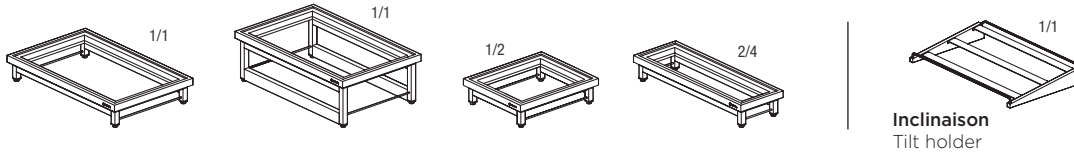

EN SCENE CONCEPT

RÉHAUSSES RECTANGULAIRES / RECTANGULAR RISERS

RÉHAUSSES / RISERS