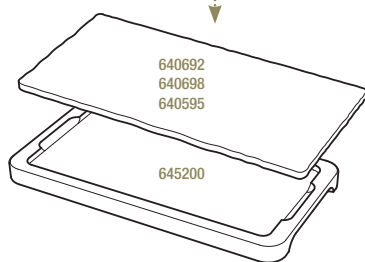

**

PLATEAU POUR PLANCHE 25 X 12 CM
LINER TRAY FOR TRAY 9 3/4 x 4 3/4"

Bambou - Bamboo

645200 6
28,5 x 15 x 1,7 cm
11 1/4 x 6 x 3/4"