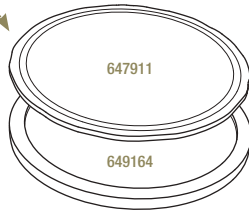

CASSOLETTE À MANCHE
Ø 18 CM
HANDLED DISH Ø 7"

Noir brut - Matt slate style

654192  4

24,7 x 18 x 4 cm - 45 cl
9 ¾ x 7 x 1 ½" - 15 ¼ oz

ASSIETTE À STEAK RONDE
ROUND STEAK PLATE

Noir brut - Matt slate style

647911  2
Ø 30 cm - H. 0,7 cm
Ø 11 ¾" - H. ¼"