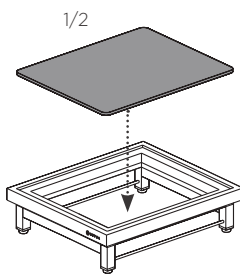

Noir brut - Matt slate style

642500

32,5 x 26,5 x 1 cm
12 3/4 x 10 1/2 x 1/2"

Noir brut - Matt slate style

644986

54 x 16,5 x 0,8 cm
21 1/4 x 6 1/2 x 1/4"

Basalt Noir brut
Matt slate style