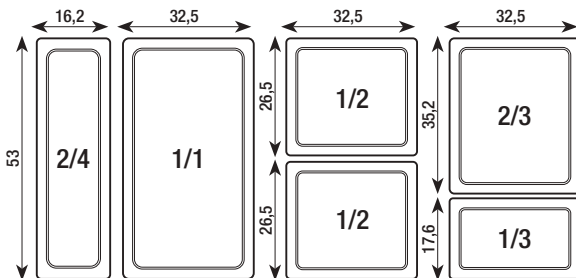

Blanc - White

638794

32,5 x 17,6 x 6,5 cm - 1,9 L
12 3/4 x 7 x 2 1/2" - 64 1/4 oz

Blanc - White

005800

32,5 x 26,5 x 6,5 cm - 3 L
12 3/4 x 10 1/2 x 2 1/2" - 101 1/2 oz

Blanc - White

005465

35,2 x 32,5 x 6,5 cm - 4 L
13 3/4 x 12 3/4 x 2 1/2" - 135 1/4 oz

Blanc - White

005796

53 x 32,5 x 6,5 cm - 7 L
20 3/4 x 12 3/4 x 2 1/2" - 236 3/4 oz

Blanc - White

616344

53 x 16,2 x 6,5 cm - 2,9 L
20 3/4 x 6 1/2 x 2 1/2" - 98 oz