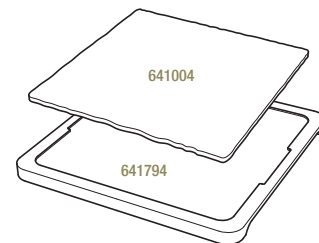

Noir brut - Matt slate style

647911 2
Ø 30 cm - H. 0,7 cm
Ø 11 ¾" - H. ¼"

Bambou - Bamboo

649164 2
Ø 34 cm - H. 1,7 cm
Ø 13 ½" - H. ¾"

Noir brut - Matt slate style

654185 4
35 x 22,9 x 1,5 cm
13 ¾ x 9 x ½"

Bambou - Bamboo

654186 4
36,5 x 25 x 2,5 cm
14 ¼ x 9 ¾ x 1"

Noir brut - Matt slate style

642499 6
15 x 15 x 0,7 cm
6 x 6 x ¼"

Bambou - Bamboo

645196 6
37 x 24 x 1,7 cm
14 ½ x 9 ½ x ¾"

Bambou - Bamboo

641794 6
29,2 x 29,2 x 1,5 cm
11 ½ x 11 ½ x ½"

641007 6
20 x 20 x 0,7 cm
7 ¾ x 7 ¾ x ¼"

641004 6
25 x 25 x 0,7 cm
9 ¾ x 9 ¾ x ¼"

641913 3
30 x 30 x 0,7 cm
11 ¾ x 11 ¾ x ¼"