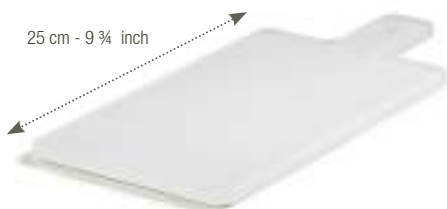

Ø 4,5 cm - Ø 1 ¾ inch

PLATEAU 5 INSERTS
TRAY WITH 5 INSERTS

Nacryl blanc - White Nacryl

411250 **NEW**

29,5 x 7 x 1 cm
11 ½ x 2 ¾ x ½"

25 cm - 9 ¾ inch

PLANCHE À TAPAS
TAPAS BOARD

Nacryl blanc - White Nacryl