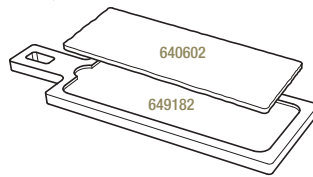

37,5 x 28 x 2 cm
14 ¾ x 11 x ¾"

Baubuche® : du lamibois en hêtre régional, reconnu comme un matériau très résistant et provenant de forêts allemandes gérées durablement et façonné en France.

BauBuche®: wood laminate regional beech from German forests, generated sustainably and renowned as a very resistant material. Shaped in France.