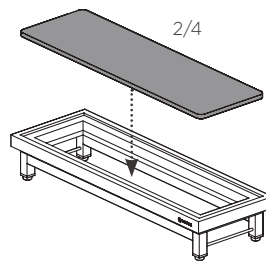

Noir brut - Matt slate style

642500

32,5 x 26,5 x 1 cm
12 3/4 x 10 1/2 x 1/2"

Noir brut - Matt slate style

644986

54 x 16,5 x 0,8 cm
21 1/4 x 6 1/2 x 1/4"

Basalt Noir brut
Matt slate style