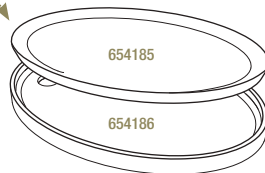

PLATEAU POUR ASSIETTE OVALE
TRAY FOR OVAL PLATE

Bambou - Bamboo

654186 4
36,5 x 25 x 2,5 cm
14 ¼ x 9 ¾ x 1"