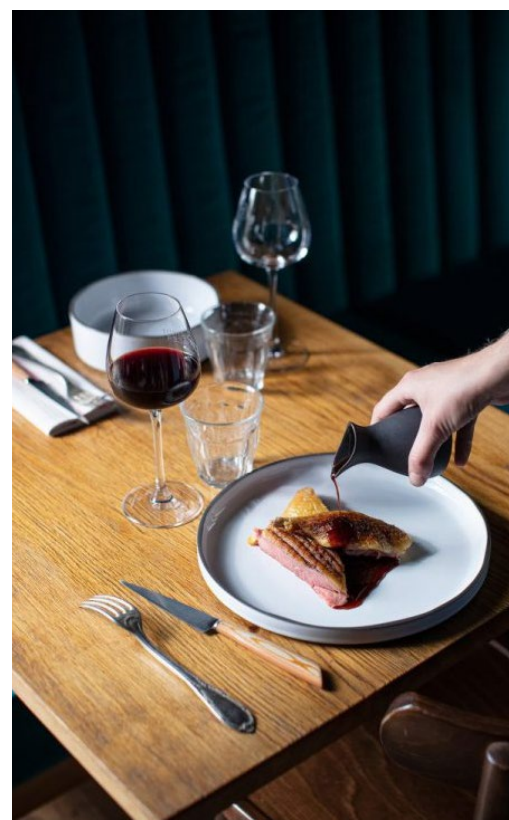

LIKID

RV-LE644309

VASO VERSATORE
8,8 X 8 X 13 - 25 CL

RV-LE644306

VASO VERSATORE
11 X 10 X 16,2 CM - 50 CL

RV-LE644303

RV-LE644375

VASO VERSATORE ROSSO
8,8 X 8 X 13 - 25 CL

RV-LE644378

VASO VERSATORE ROSSO
11 X 10 X 16,2 CM - 50 CL

RV-LE644346

RV-LE644385

VASO VERSATORE NERO
8,8 X 8 X 13 - 25 CL

RV-LE644386

VASO VERSATORE NERO
11 X 10 X 16,2 CM - 50 CL

RV-LE644387

RV-LE644302

RV-LE645254

RV-LE645255

RV-LE645000

RV-LE645010